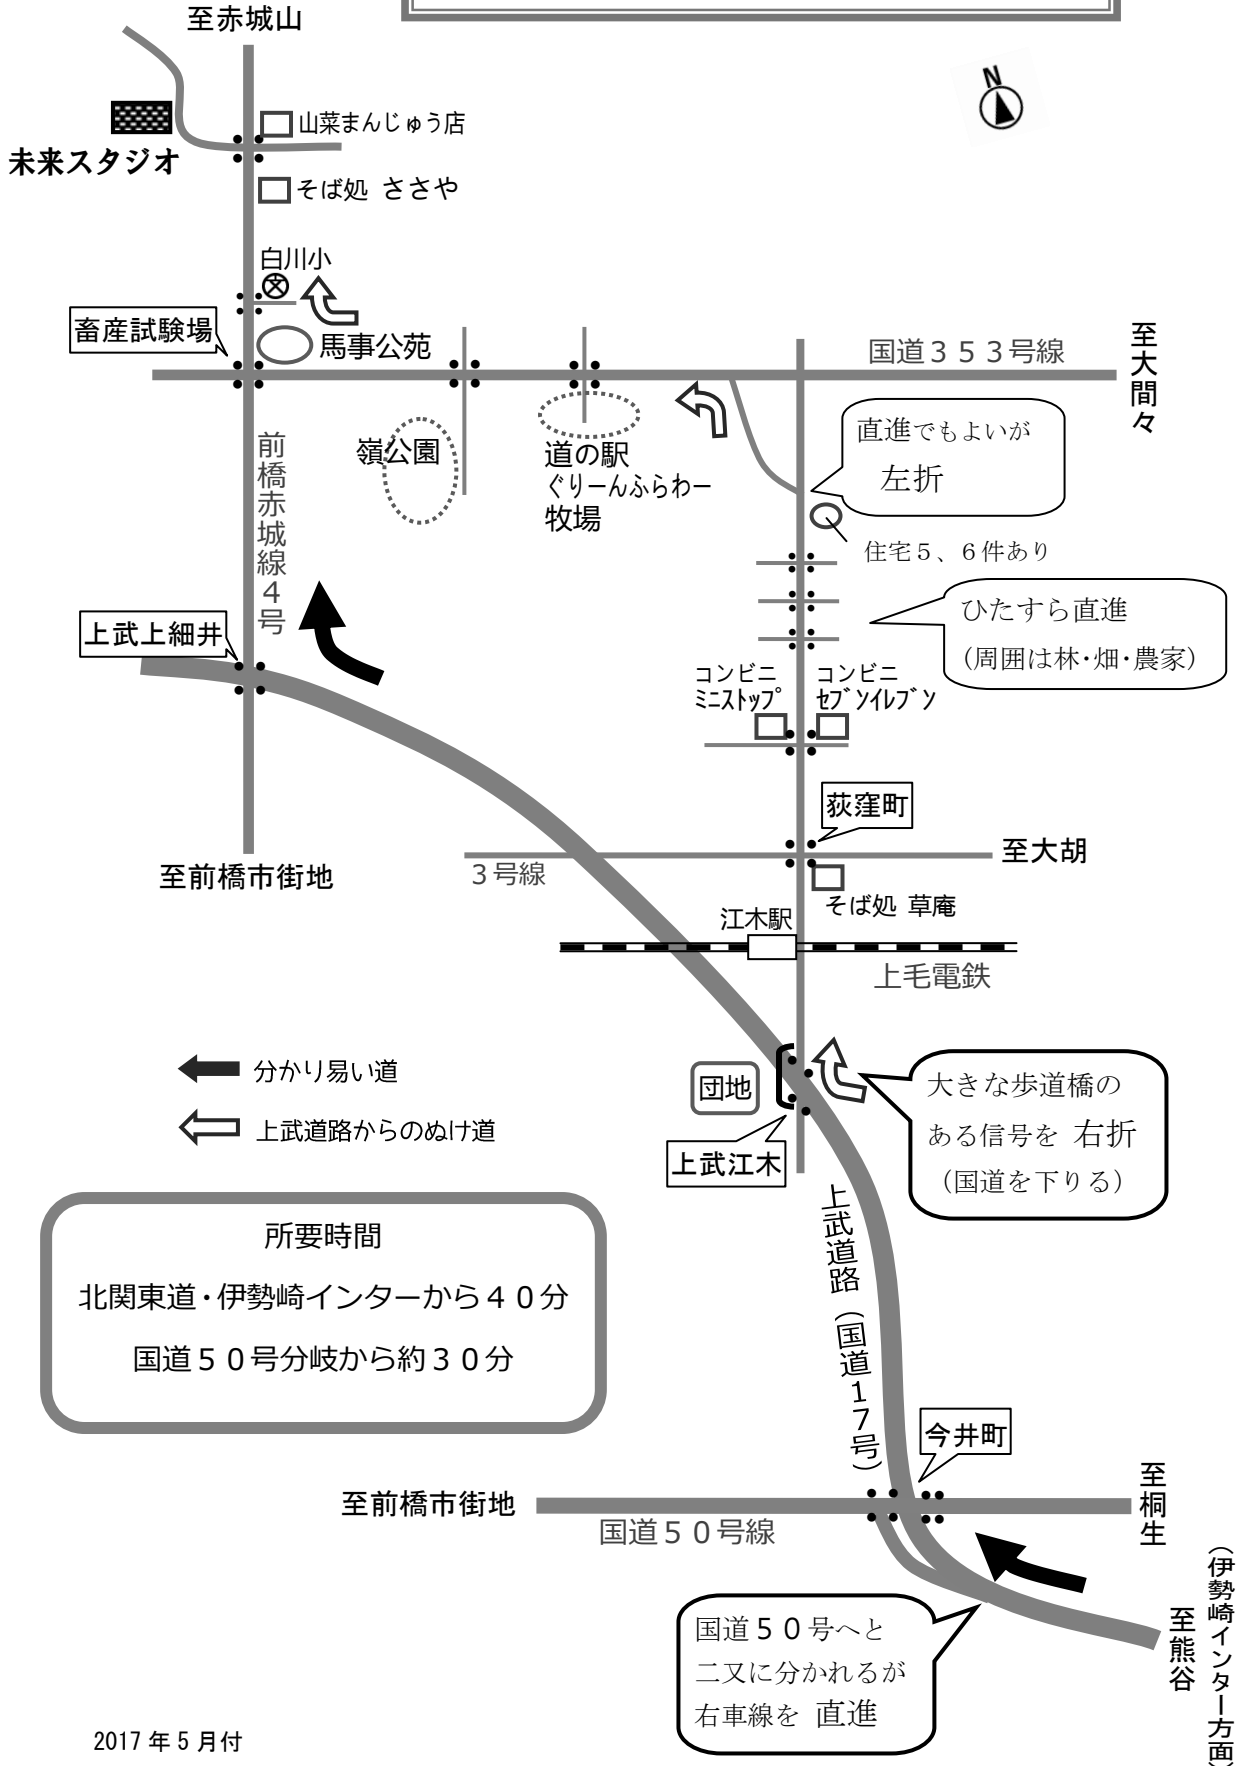

上武道路（国道17号）から赤城山へ

2017年5月付